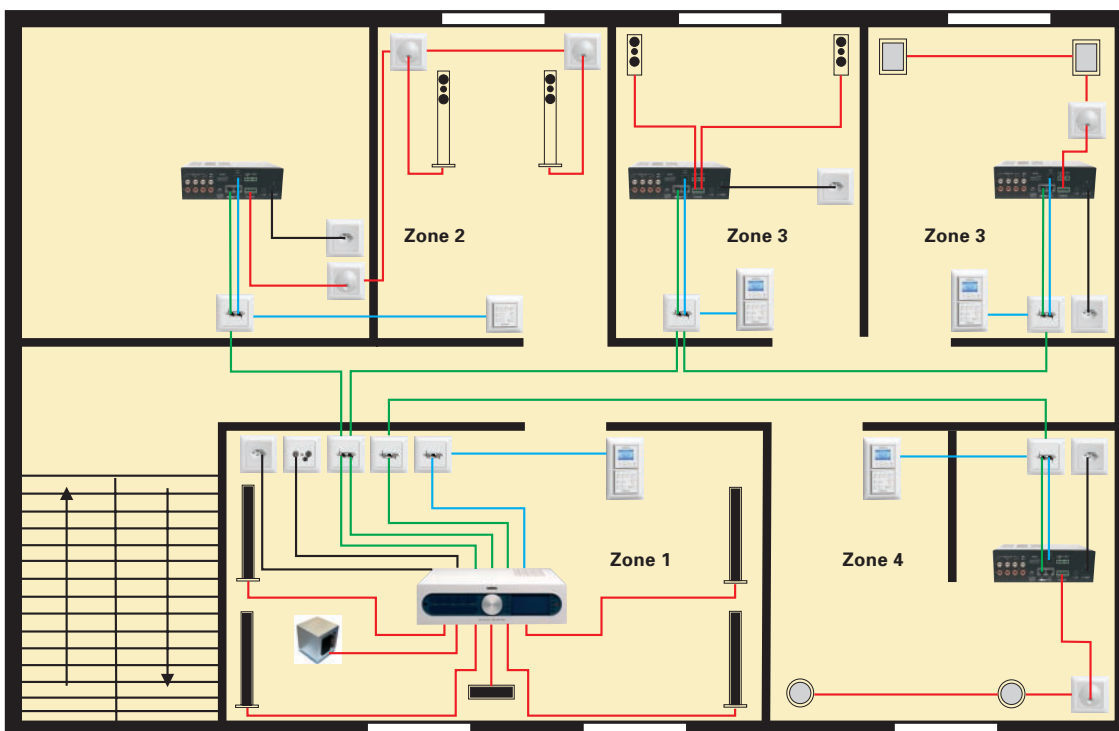

Installationsbeispiel
Lokal

Grün:
Kat. 7 S-STP,
max. 100 m

Rot:
Lautsprecherkabel
2 x 1,5 mm² oder
2 x 2,5 mm²
max. 40 m
pro Lautsprecher
1 sep. Kabel
verwenden.

Blau:
Kabel Bedieneinheiten
U72 ABG
1 x 4 x 0,5 geschirmt
Länge Verstärker-
Wanddisplay:
max. 100 m
Länge Verstärker-
Wandbedienung:
max. 30 m

Verkabelung leicht gemacht

Nichts ist einfacher als die Installation der Wandbedienung im EDIZIOdue Design: Sie ist vergleichbar mit einer Telefonverdrahtung. Auch die Verstärker in den einzelnen Räumen werden über herkömmliche Telefondosen mit der Hauptanlage verbunden. Empfehlenswert sind hier die ITplus®-Dosen mit der bewährten RJ45-Technik.

Die Verkabelung der Räume und die Installation der Wandbedienungen wird durch den Elektro-Installateur vorgenommen. Die Lieferung der Revox-Geräte und deren Inbetriebnahme erfolgt über den autorisierten Revox-Händler.