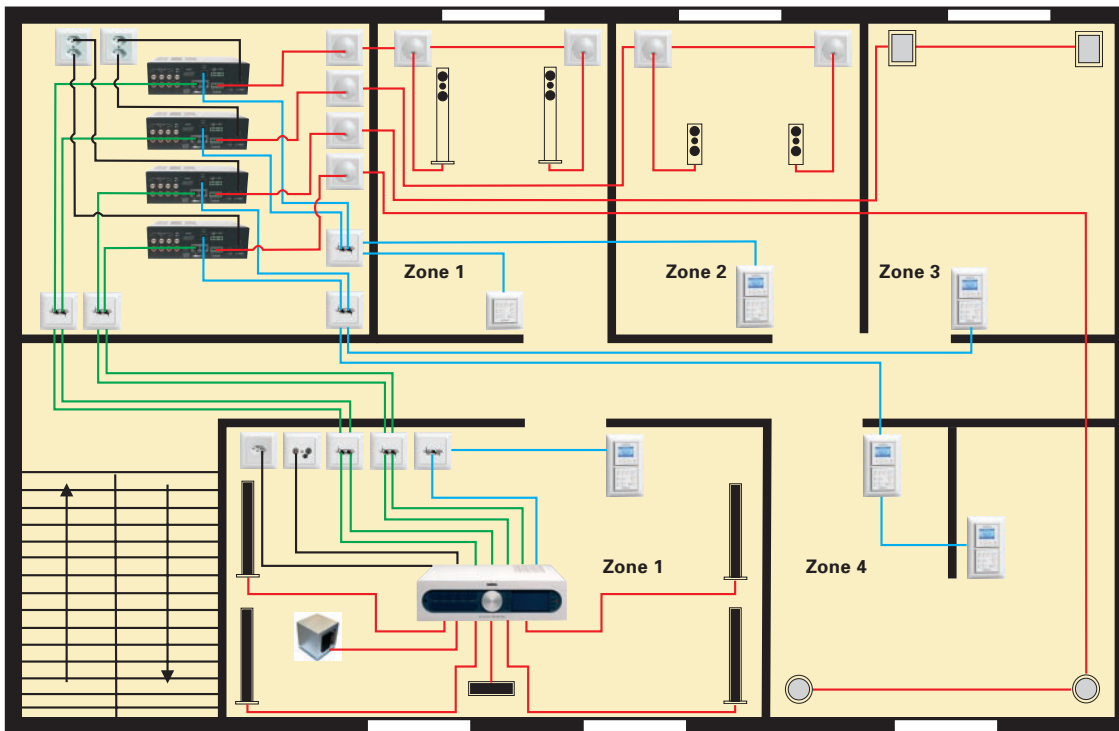

Installationsbeispiel
Zentral