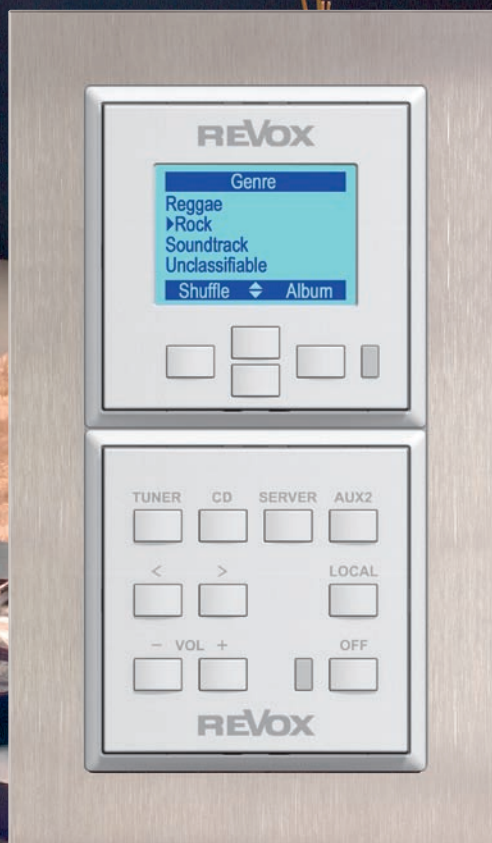

Wanddisplay
Wandbedienung

REVOX

Edizio
by
FELLER

Feller

MEHR INNOVATION

Herzstück der
Multiroom-Anlage:
Re:system M51 source
management

Bereits seit über 50 Jahren beschert die ausgezeichnete Qualität von REVOX den anspruchsvollen Musikfreunden unvergessliche Erlebnisse. Das neue Multiroom-System

Die Wandbedienung ermöglicht die bequeme Steuerung der wichtigsten Funktionen auf einfache Art und Weise. Mit ihr kann z. B. auf alle Quellen zugegriffen und die Lautstärke individuell für jeden Raum eingestellt werden.

Das Wanddisplay zeigt immer den Status und die aktivierte Quelle, z. B. den aktuell gehörten Sender oder den gerade gespielten Titel vom Revox Re:source audio server an. Alle Informationen wie Interpret und Stück sind mit einem Blick ersichtlich. Mit dem integrierten Timer erwacht man am Morgen z. B. mit dem Lieblingssender.