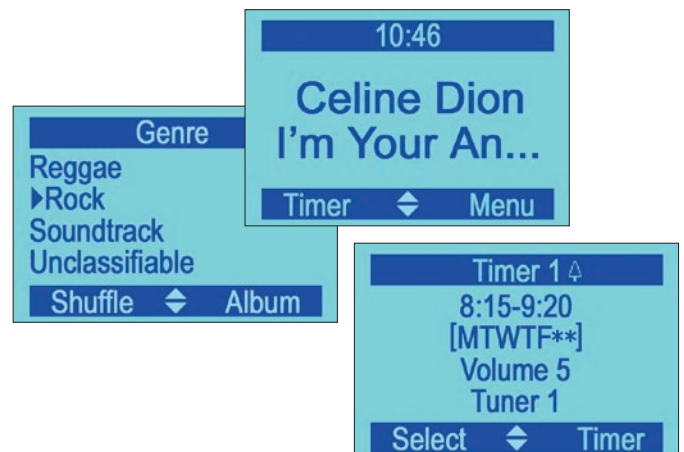

Wanddisplay
Wandbedienung

REVOX

Edizio
by
FELLER

Feller

MEHR INNOVATION

Herzstück der
Multiroom-Anlage:
Re:system M51 source
management

Bereits seit über 50 Jahren beschert die ausgezeichnete Qualität von REVOX den anspruchsvollen Musikfreunden unvergessliche Erlebnisse. Das neue Multiroom-System

EDIZIOdue gehört zum guten Ton

des Schweizer Herstellers, welches höchsten Musikgenuss in jeden Raum liefert, bietet Klänge der Spitzenklasse. Damit die Anlage von überall her bedient werden kann, haben sich REVOX und FELLER zusammengesetzt, um moderne Unterhaltungselektronik mit zeitgemässer Installation zu vereinen.

Die Wandbedienung ermöglicht die bequeme Steuerung der wichtigsten Funktionen auf einfache Art und Weise. Mit ihr kann z. B. auf alle Quellen zugegriffen und die Lautstärke individuell für jeden Raum eingestellt werden.

Das Wanddisplay zeigt immer den Status und die aktivierte Quelle, z. B. den aktuell gehörten Sender oder den gerade gespielten Titel vom Revox Re:source audio server an. Alle Informationen wie Interpret und Stück sind mit einem Blick ersichtlich. Mit dem integrierten Timer erwacht man am Morgen z. B. mit dem Lieblingssender.