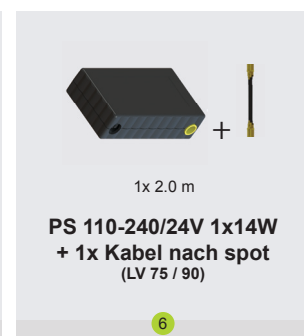

(6) Bei Verwendung dieser Vorschaltgeräte bitte HV Anschlussstück nach Anschlusskästchen separat bestellen.
E-Nummer 996869475 EAN-Nummer 8718347090210