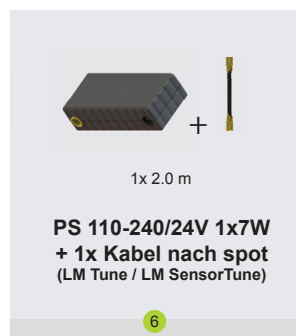

(6) Bei Verwendung dieser Vorschaltgeräte bitte HV Anschlussstück nach Anschlusskästchen separat bestellen.
E-Nummer 996869475 EAN-Nummer 8718347090210