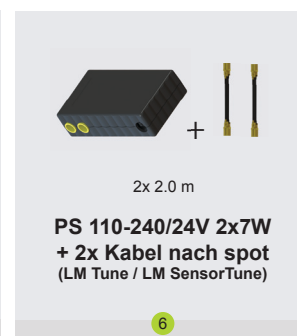

(6) Bei Verwendung dieser Vorschaltgeräte bitte HV Anschlussstück nach Anschlusskästchen separat bestellen.
E-Nummer 996869475 EAN-Nummer 8718347090210