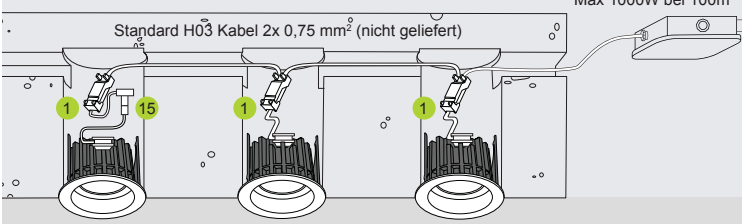

**SQUARE 50**

IP20  
IP44  
Lochgröße 185-205 mm  
ø 230 x 85 mm

**FLUXE 185 HV**  
HV 1250 Lm 2700/3000/4000K  
HV 2000 Lm 2700/3000/4000K

IP20  
IP44  
Lochgröße 185-205 mm  
ø 230 x 70 mm

**LINEA 185 LV+PS**  
1250 Lm 2700/3000/4000K  
2000 Lm 2700/3000/4000K

3000 Lm 2700/3000/4000K  
4000 Lm 2700/3000/4000K

ø 103 x 92 mm

**CYLINDER 100 HV**  
400 Lm 3000K

ø 235 x 100 mm

**CYLINDER 235 HV**  
1250 Lm 2700K/3000K/4000K  
2000 Lm 2700K/3000K/4000K

## HV (Hochvolt) Lösung (HV 75/90/185)

Die HV Einbauspots werden inklusiv Anschlußstück geliefert

## LV (Niedervolt) Lösung 1 (LV 75/90)

Die LV Einbauspots werden inklusiv Anschlußstück geliefert