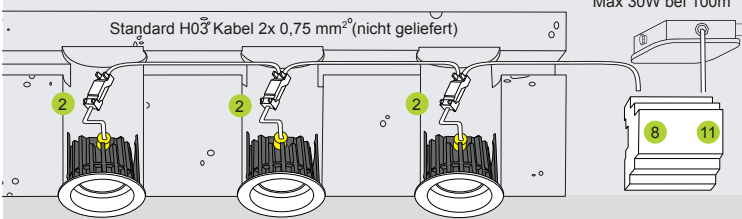

**SQUARE 50**

IP20  
IP44  
Lochgröße 185-205 mm  
ø 230 x 85 mm

**FLUXE 185 HV**  
HV 1250 Lm 2700/3000/4000K  
HV 2000 Lm 2700/3000/4000K

IP20  
IP44  
Lochgröße 185-205 mm  
ø 230 x 70 mm

**LINEA 185 LV+PS**  
1250 Lm 2700/3000/4000K  
2000 Lm 2700/3000/4000K

3000 Lm 2700/3000/4000K  
4000 Lm 2700/3000/4000K

ø 103 x 92 mm

**CYLINDER 100 HV**  
400 Lm 3000K

ø 235 x 100 mm

**CYLINDER 235 HV**  
1250 Lm 2700K/3000K/4000K  
2000 Lm 2700K/3000K/4000K

## HV (Hochvolt) Lösung (HV 75/90/185)

Die HV Einbauspots werden inklusiv Anschlußstück geliefert

## LV (Niedervolt) Lösung 1 (LV 75/90)

Die LV Einbauspots werden inklusiv Anschlußstück geliefert